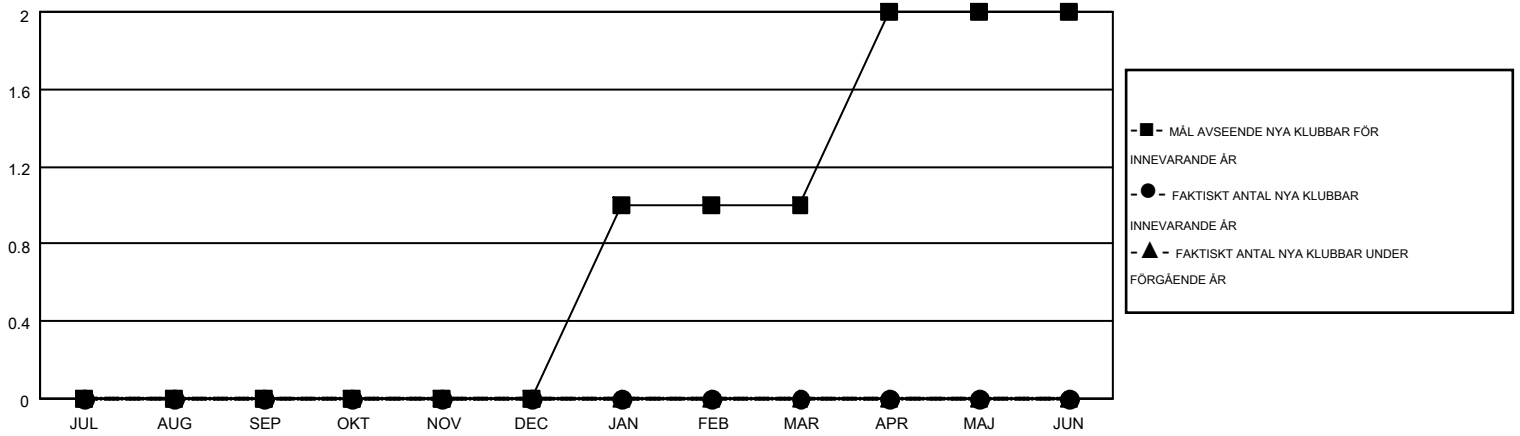

MONTHLY MEMBERSHIP PROGRESS REPORT

Results as of: 10/31/2016

Multiple District 106

LOCATION: DENMARK

GMT: KENNETH PERSSON

GMT KO 4

Klubbar					Medlemmar				
RESULTAT FÖR 2016-2017					RESULTAT FÖR 2016-2017				
KVARTAL	MÅL AVSEENDE NYA KLUBBAR	NYA KLUBBAR	AVFÖRDA KLUBBAR	NETTOTILLVÄX T/MINSKNING	KVARTAL	MÅL AVSEENDE NYA MEDLEMMAR	CHARTER OCH TILLAGDA NYA MEDLEMMAR	AVFÖRDA MEDLEMMAR	NETTOTILLVÄX T/MINSKNING
JUL/AUG/SEP	0	0	5	-5	JUL/AUG/SEP	-15	59	105	-46
OKT/NOV/DEC	0	0	0	0	OKT/NOV/DEC	-10	31	50	-19
JAN/FEB/MAR	1	0	0	0	JAN/FEB/MAR	35	0	0	0
APR/MAJ/JUN	1	0	0	0	APR/MAJ/JUN	25	0	0	0

MÅL OCH FAKTISKT ANTAL NYA KLUBBAR

MÅL OCH FAKTISKT ANTAL MEDLEMMAR

NEDLAGDA KLUBBAR: 5	60 CLUBS OF 300 TOG UPP EN ELLER FLER NYA MEDLEMMAR	KÖNSFÖRDELNING
		MAN 4,913 (80.13%)
		KVINNA 1,218 (19.87%)
AVFÖRDA MEDLEMMAR	KLICKA HÄR FÖR INFORMATION OM STATUS	FAMILJMEDLEMMAR 58
AVLIDNA 18		HUVUDMAN I HUSHÄLLET 28
NEDLAGD KLUBB 0		INGEN HUVUDMAN I HUSHÄLLET 30
ÖVRIGA 137		
TOTAL 155		