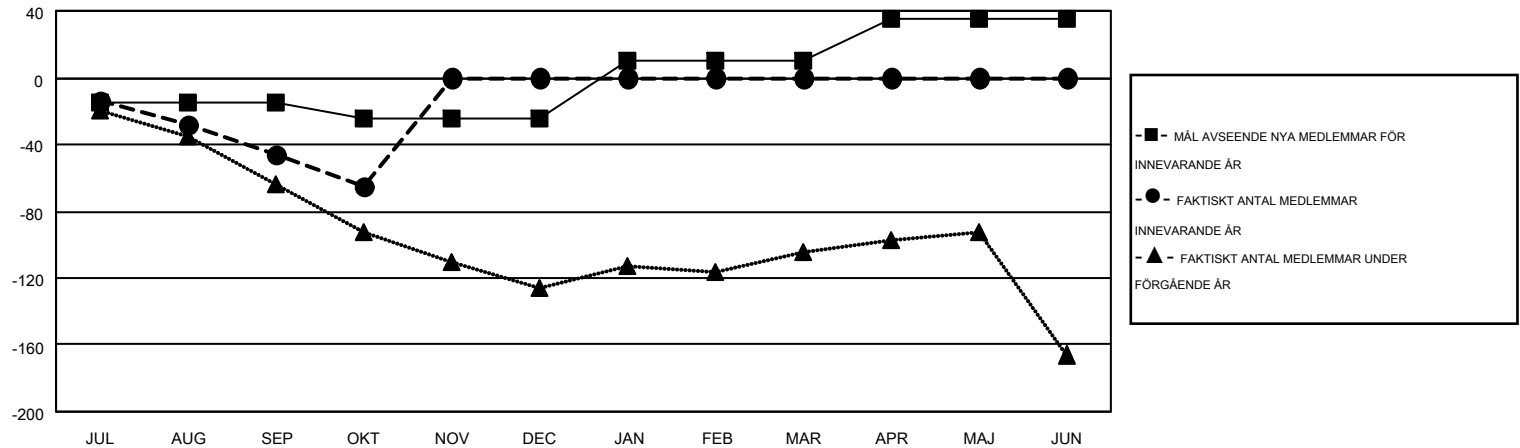

MONTHLY MEMBERSHIP PROGRESS REPORT

Results as of: 10/31/2016

Multiple District 106

LOCATION: DENMARK

GMT: KENNETH PERSSON

GMT KO 4

Klubbar					Medlemmar				
RESULTAT FÖR 2016-2017					RESULTAT FÖR 2016-2017				
KVARTAL	MÅL AVSEENDE NYA KLUBBAR	NYA KLUBBAR	AVFÖRDA KLUBBAR	NETTOTILLVÄX T/MINSKNING	KVARTAL	MÅL AVSEENDE NYA MEDLEMMAR	CHARTER OCH TILLAGDA NYA MEDLEMMAR	AVFÖRDA MEDLEMMAR	NETTOTILLVÄX T/MINSKNING
JUL/AUG/SEP	0	0	5	-5	JUL/AUG/SEP	-15	59	105	-46
OKT/NOV/DEC	0	0	0	0	OKT/NOV/DEC	-10	31	50	-19
JAN/FEB/MAR	1	0	0	0	JAN/FEB/MAR	35	0	0	0
APR/MAJ/JUN	1	0	0	0	APR/MAJ/JUN	25	0	0	0

MÅL OCH FAKTISKT ANTAL NYA KLUBBAR

MÅL OCH FAKTISKT ANTAL MEDLEMMAR

NEDLAGDA KLUBBAR: 5	60 CLUBS OF 300 TOG UPP EN ELLER FLER NYA MEDLEMMAR	KÖNSFÖRDELNING
		MAN 4,913 (80.13%)
		KVINNA 1,218 (19.87%)
AVFÖRDA MEDLEMMAR	KLICKA HÄR FÖR INFORMATION OM STATUS	FAMILJMEDLEMMAR 58
AVLIDNA 18		HUVUDMAN I HUSHÄLLET 28
NEDLAGD KLUBB 0		INGEN HUVUDMAN I HUSHÄLLET 30
ÖVRIGA 137		
TOTAL 155		